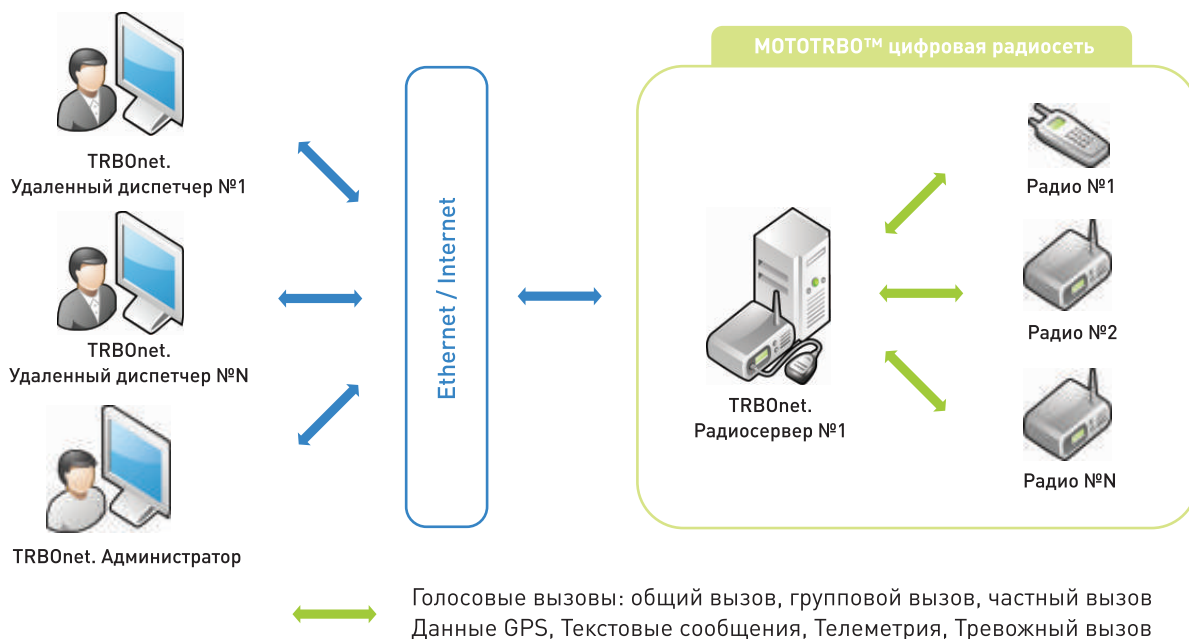

Схема применения TRBOnet.Professional