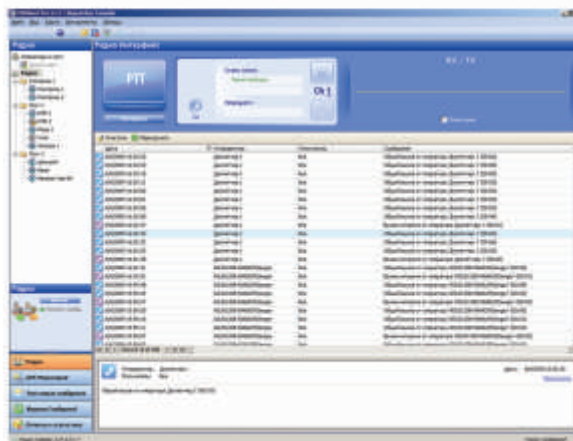

TRBOnet. Professional v1.7

Dispatcher Software for MOTOTRBO™

TRBOnet.Professional – это комплекс программного обеспечения, разработанный специально для новейшей линейки цифровых радиостанций **MOTOTRBO™** компании **Motorola**.

Функции системы

- + Общие, групповые, персональные вызовы
- + Запись переговоров
- + Скрытое прослушивание
- + Интерком
- + Мониторинг статуса радиостанций
- + GPS мониторинг подвижных объектов
- + Текстовые сообщения
- + Управление и контроль встроенной телеметрии
- + Блокировка радиостанции
- + Журнал сообщений
- + Система контроля Одинокий Работник
- + Отчеты и статистика

Сферы применения

TRBOnet.Professional идеально подходит для оборудования диспетчерских центров, обслуживания протяженных объектов, мониторинг автотранспорта, охранных структур.

Эффект внедрения

Комплексное внедрение **TRBOnet** и **MOTOTRBO™** значительно повышает эффективность производственных и бизнес процессов за счет предоставления новых услуг радиосвязи, позволяет сократить затраты на организацию радиосетей.